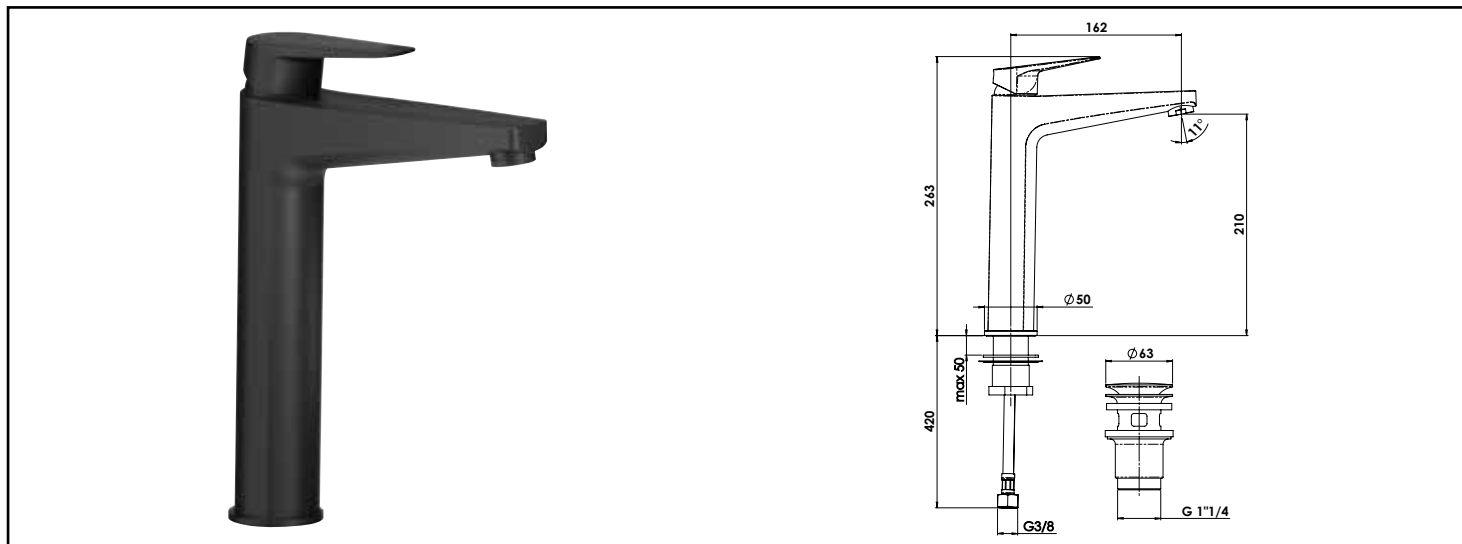

Référence : **501011319**

MITIGEUR LAVABO FACT'ORY - NOIR MAT - CARTOUCHE Ø35 MM C3 - ROLF

■ UN DESIGN INDUSTRIEL ET CONTEMPORAIN.

■ INSTALLATION RAPIDE ET FACILE GRÂCE À LA TECHNOLOGIE FIXOFAST.

■ ECONOMIES D'EAU ET D'ÉNERGIE GRÂCE À LA TECHNOLOGIE C3.

DESCRIPTION	Noir mat - Manette métal - Cartouche céramique Ø35 mm C3 - Bec fixe avec aérateur anticalcaire - Limiteurs de débit et de température - Un point de fixation - Vidage Clic-clac laiton NF - Flexibles d'alimentation EPDM pré-montés 410 mm - NF classement E0 C3 A2 U3 (BABA)
APPLICATIONS	Robinetterie de lavabo.
CONDITIONS D'UTILISATION	Pression maximum : 5 bar - Pression d'utilisation : 3 bar - Température maximum de l'eau : 80°C (176°F) - produit Conforme aux réglementations en vigueur
COMPATIBILITÉ	S'installe sur tous les types de lavabos
PRÉCAUTION D'EMPLOI	1 point de fixation avec étrier inclinable FIXOFAST. Livré avec flexibles Pex pré-montés 410mm.
SPECIFICATIONS D'INSTALLATION	Permet l'équipement sanitaire des salles de bains et cuisine. Garantie 10 ans contre tout vice de fabrication y compris pour les cartouches - Cf conditions générales de vente
PRESCRIPTION DE POSE	Avant le montage nettoyer la tuyauterie pour éliminer toute impureté
PRESCRIPTION D'ENTRETIEN	Nettoyage à l'eau savonneuse avec un chiffon doux et bien sécher - Ne pas utiliser de produits nocifs, abrasifs ou chlorés